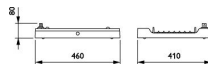

Technische Daten Philips LED-Highbay GentleSpace BY482P 120W 17000lm 44D - 840 Kaltweiß | IP65 - Dali Dimmbar

[Produkt ansehen](#)

Technische Daten

Artikelnummer	238810
EAN	8719514010901
Marke	Philips
Herstellername	BY482P LED170S/840 PSD WB GC SI
Beleuchtungdirekt All-in Garantie	5 Jahre
Durchschnittliche Lebensdauer (Stunden)	100000