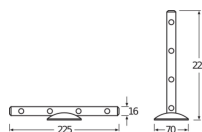

Technische Daten Ledvance LED LEDstixx
Portable mini Light Silber 0.31W 25lm - 865
Tageslichtweiß | Batterie- powered